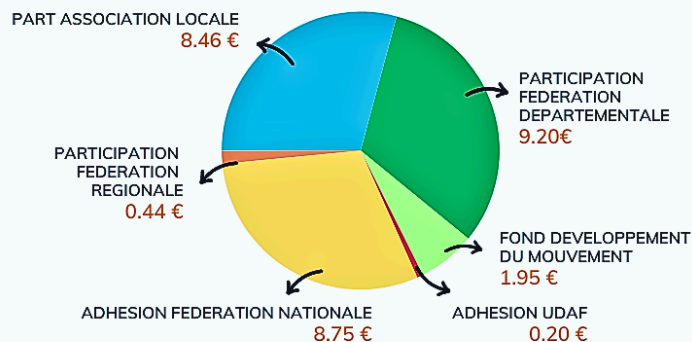

Familles Rurales est une association nationale reconnue d'utilité publique qui agit en faveur des familles sur tout le territoire, en milieu rural et périurbain. Avec 121 000 familles adhérentes, 1 850 associations locales, 80 fédérations départementales et régionales, 25 000 bénévoles et 17 000 salariés, c'est le premier Mouvement familial associatif de France, mais aussi un acteur incontournable de l'économie sociale et solidaire et de l'éducation populaire.

ASSOCIATION DE SÉVÉRAC D'AVEYRON
 AGRÉÉE CENTRE SOCIAL

À QUOI SERT LA COTISATION QUE JE VERSE EN PRENANT MON ADHESION ?

ADHESION 29€

Des questions ?

Association Familles Rurales de Sévérac d'Aveyron
 9 rue des Douves
 12150 Sévérac d'Aveyron
 05 65 47 78 73
 secretaire.frseverac@gmail.com
<https://www.famillesrurales.org/severacdaveyron/>

Votre adhésion soutient notre action associative en permettant le maintien d'activités et de services sur votre territoire.

Avec la participation de :

OFFRE AUX ADHERENTS

LE VIVRE MIEUX, LE MAG DES FAMILLES